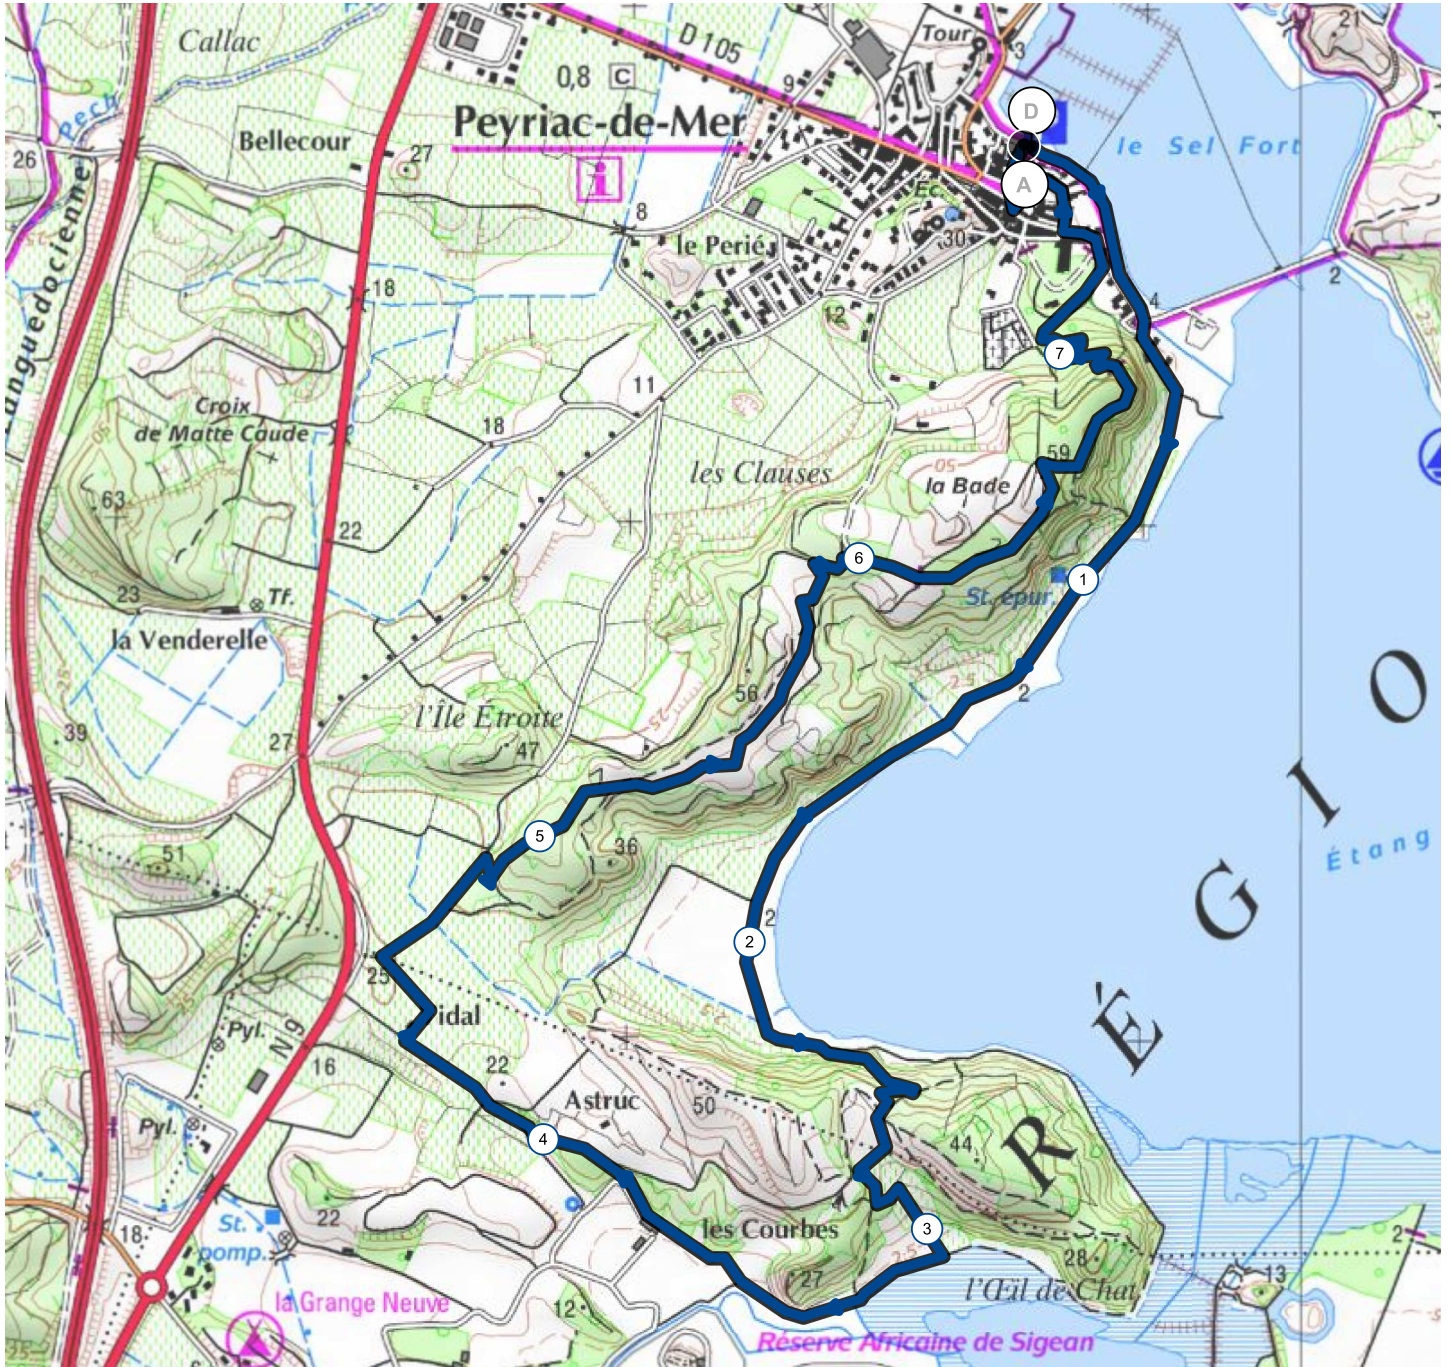

9453508 | Randonnée pédestre | Peyriac 2019 01 14 bis

Peyriac-de-Mer -> Peyriac-de-Mer

17.78 km 75 m 75 m 2 m 46 m

<5% <7% <10% <15% >15%

Leaflet | © IGN France ign.fr

300 m

Le droit de reproduction est strictement réservé à un usage personnel et privé. Lors de la pratique de votre activité, veillez à respecter les propriétés et chemins privés et vous assurez de la praticabilité du parcours.

© 2019 Openrunner