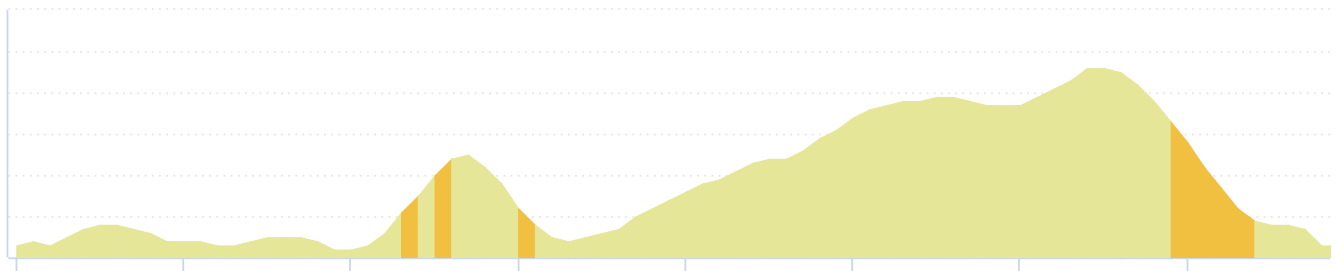

9453508 | Randonnée pédestre | Peyriac 2019 01 14 bis

Peyriac-de-Mer -> Peyriac-de-Mer

17.78 km 75 m 75 m 2 m 46 m

<5% <7% <10% <15% >15%

Leaflet | © IGN France ign.fr

300 m

Le droit de reproduction est strictement réservé à un usage personnel et privé. Lors de la pratique de votre activité, veillez à respecter les propriétés et chemins privés et vous assurez de la praticabilité du parcours.