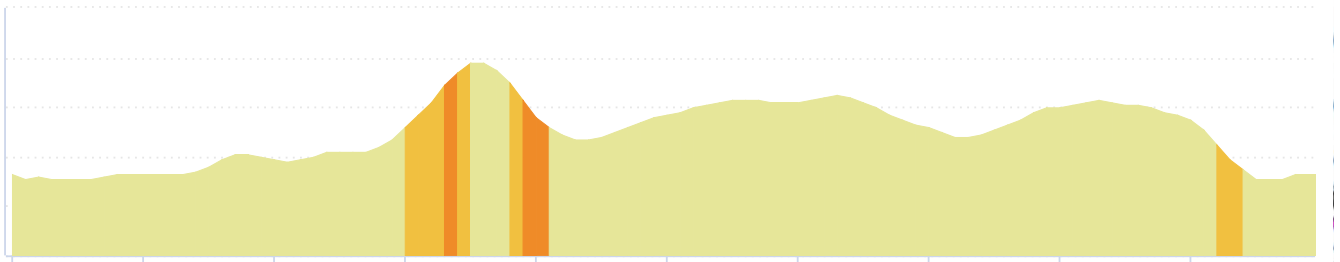

# 9879238 | Randonnée pédestre | Montady

Montady -> Montady

— 9.829 km ↑ 87 m ↓ 87 m ▲ 31 m ▼ 78 m

<5% <7% <10% <15% >15%

Leaflet | © IGN France ign.fr

300 m

Le droit de reproduction est strictement réservé à un usage personnel et privé. Lors de la pratique de votre activité, veillez à respecter les propriétés et chemins privés et vous assurez de la praticabilité du parcours.