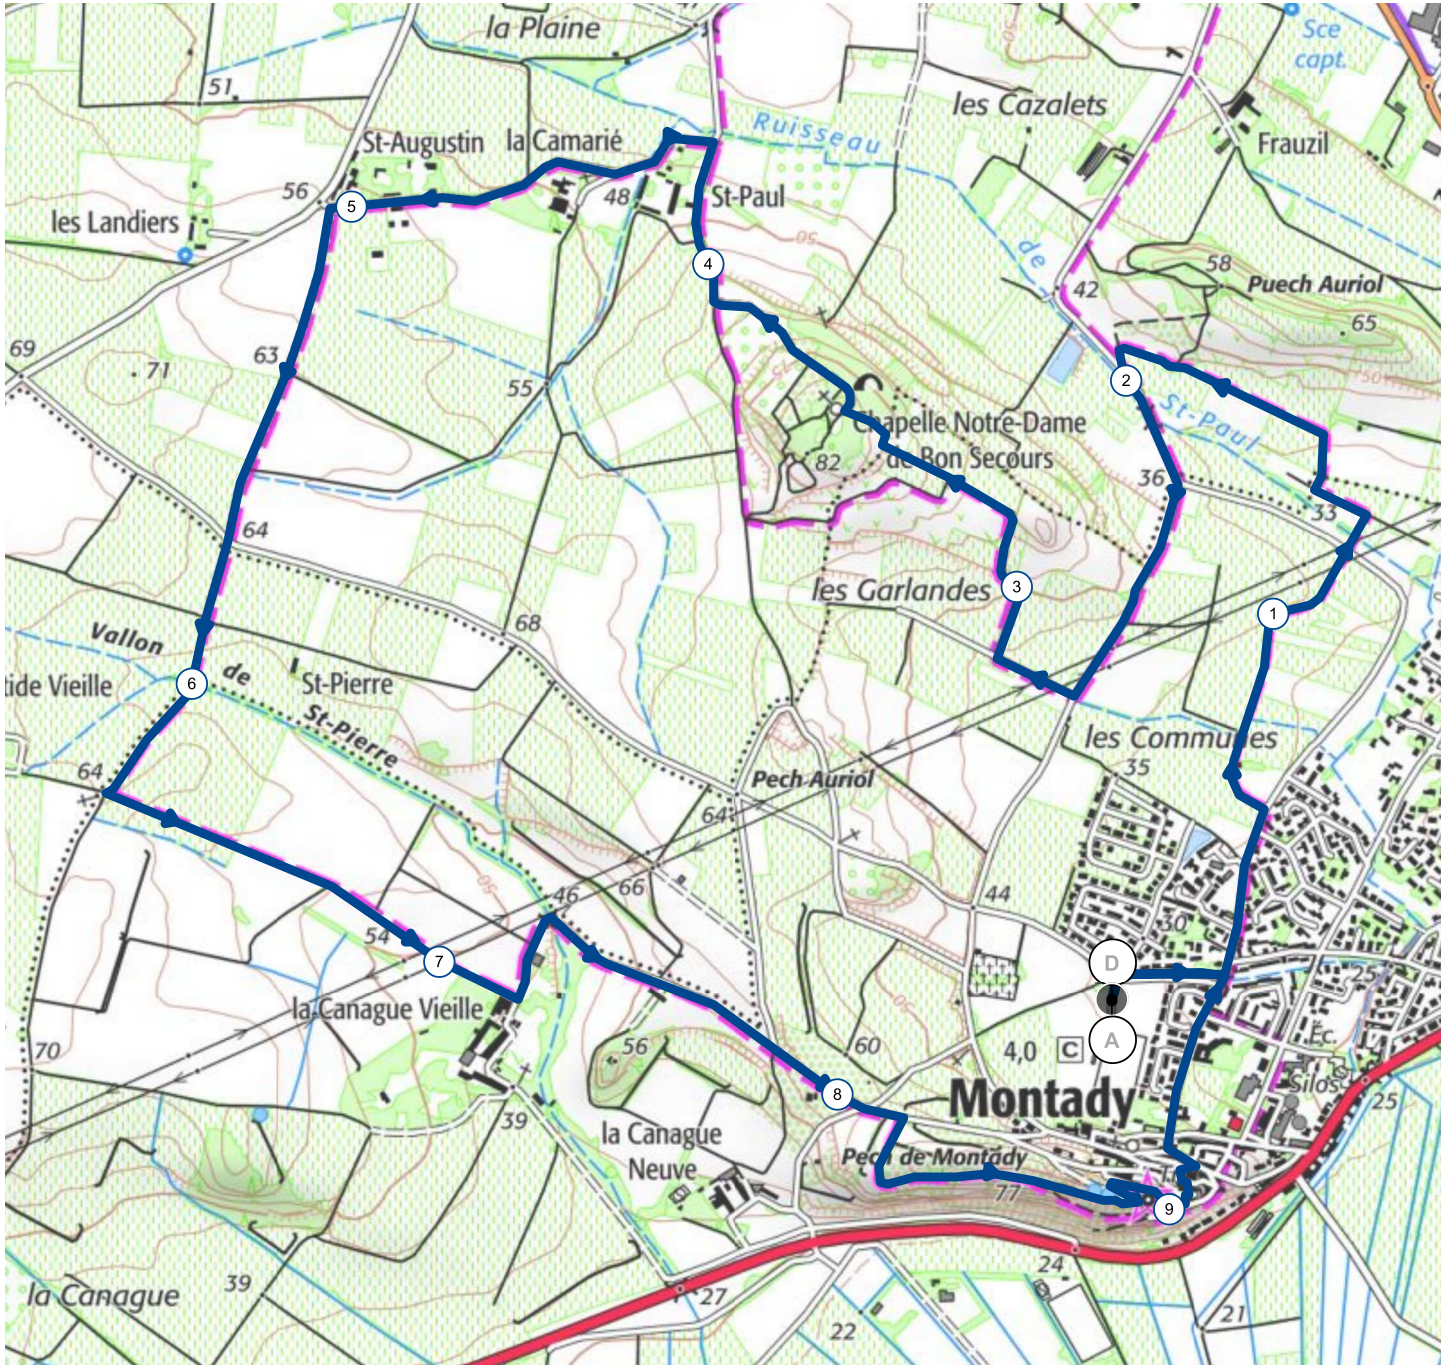

# 9879238 | Randonnée pédestre | Montady

Montady -> Montady

— 9.829 km ↑ 87 m ↓ 87 m ▲ 31 m ▼ 78 m

<5% <7% <10% <15% >15%

Leaflet | © IGN France ign.fr

300 m

Le droit de reproduction est strictement réservé à un usage personnel et privé. Lors de la pratique de votre activité, veillez à respecter les propriétés et chemins privés et vous assurez de la praticabilité du parcours.

© 2019 Openrunner