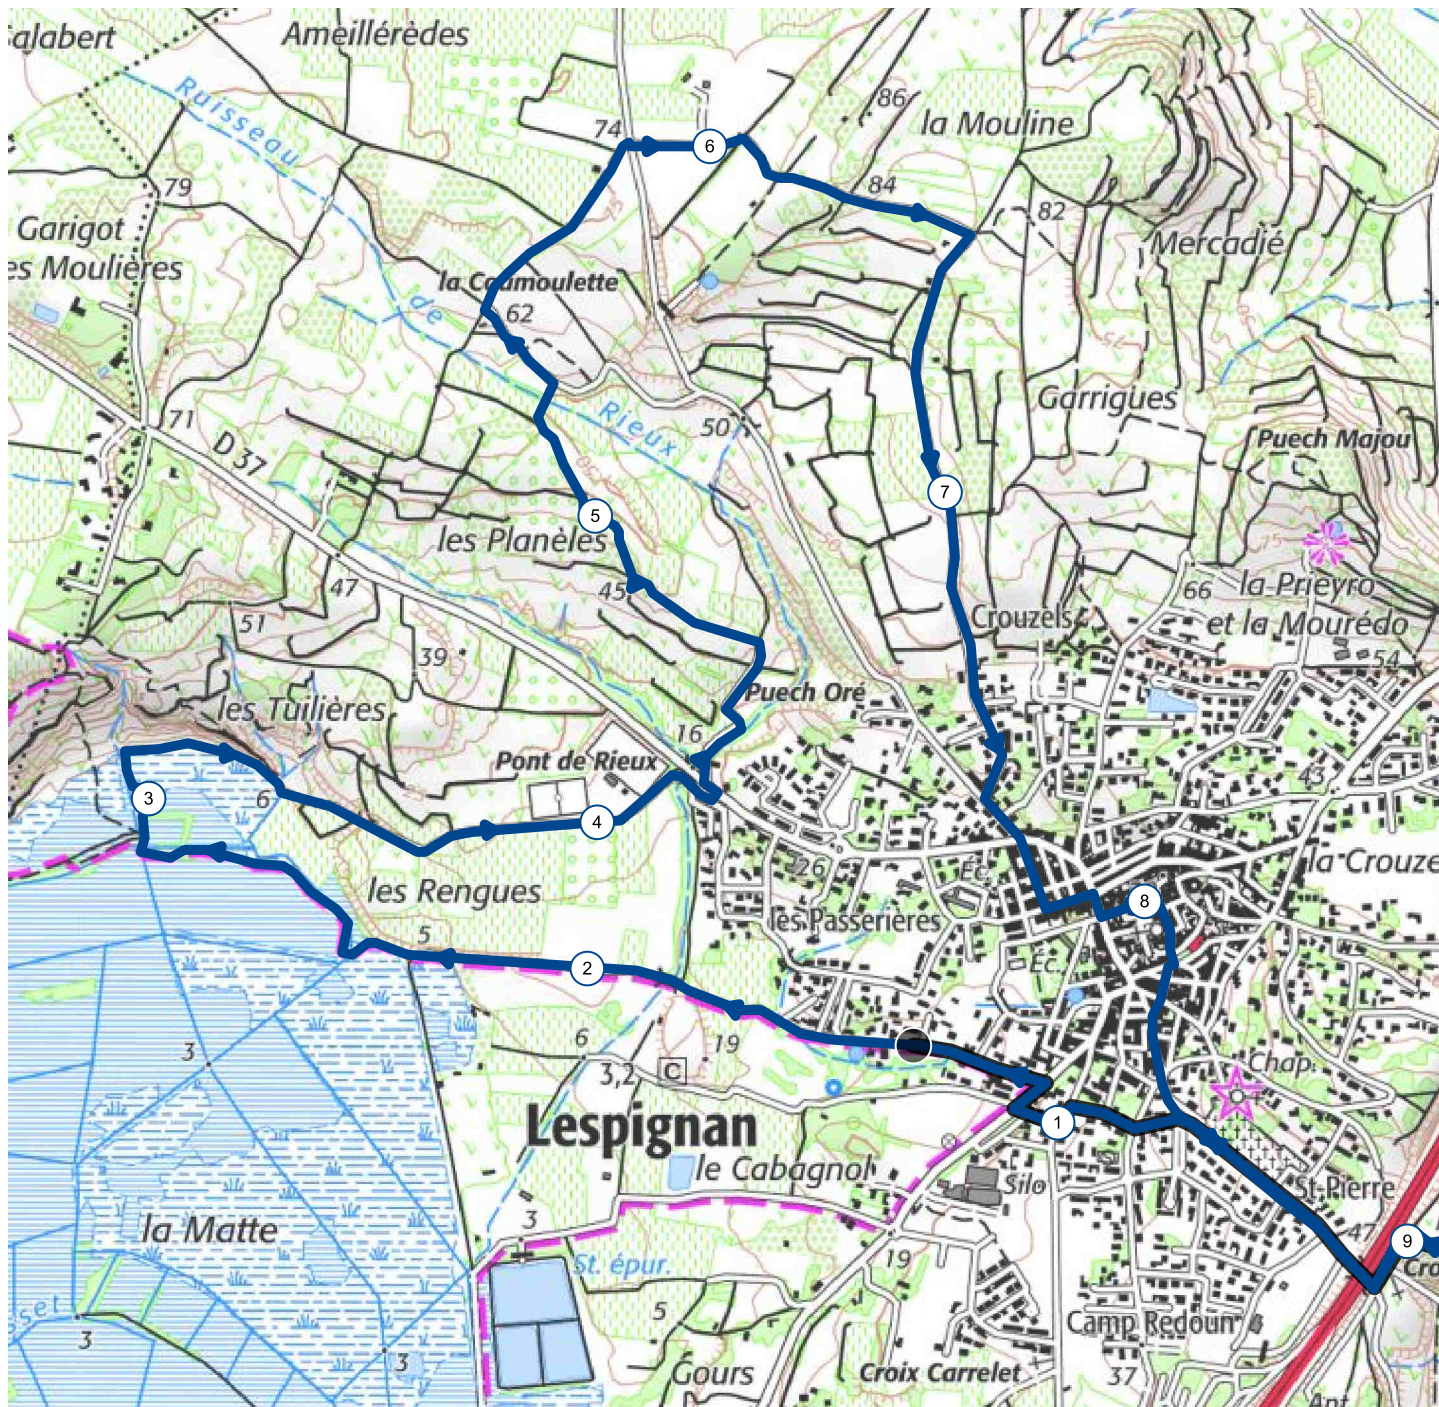

9960560 | Randonnée pédestre | Lespignan rano velo pique nique

Lespignan -> Lespignan

↳ 9.204 km ⬆️ 119 m ⬇️ 118 m 🏔️ 2 m 🏔️ 82 m

<5% <7% <10% <15% >15%